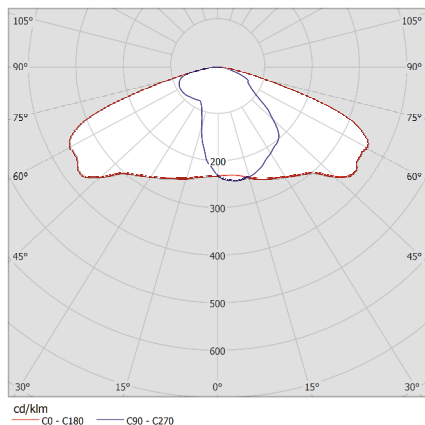

Coduri produse

Codificare	Gri	R_a
70W 7000lm 5000K, alb rece	1570STR.750	70
70W 6350lm 4000K, alb neutru	1570STR.840	80

Caracteristici optice

70W

PENTRU

- o ofertă de preț
- o termen de livrare
- o discounturi
- o consiliere tehnică

0259 447 163 sau **office@proenerg.ro**