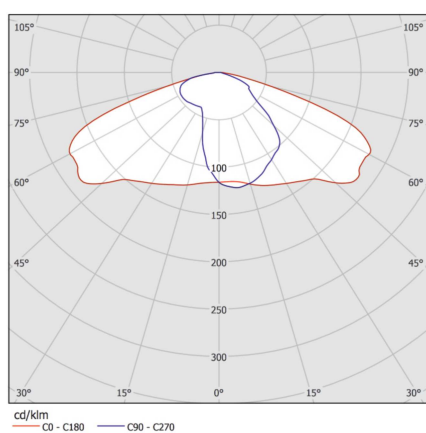

Jellemzők	Kodifikálás
HO termékcsalád (High Output)	
35W, 4400lm, 5000K, CRI 70, aszimmetrikus optika	1535STR.750
35W, 3990lm, 4000K, CRI 80, aszimmetrikus optika	1535STR.840
HB termékcsalád (High Efficiency)	
40W, 4279lm, 5000K, CRI 70, aszimmetrikus optika	1540STR.750
40W, 3851lm, 4000K, CRI 80, aszimmetrikus optika	1540STR.840

Megjegyzés: A fényáram (lm) bruttó értékek. Annak nettó értékét a környezeti körülmények befolyásolják.

Fotometriai adatok

Megjegyzés: DIALUX file-ok kérésre.