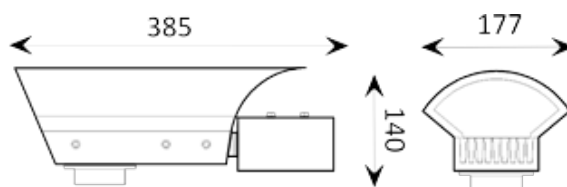

ORPHEUS 1L KÜLTÉRI LED FÉNYVETŐ

2015. 06. 24

Az Orpheus 1L fényvető területek általános megvilágítására. Kültéri lámpatest, nagy felületek, utcák, terek, parkolók, valamint csarnokok, ipari létesítmények megvilágítására alkalmazható. Ennél a lámpánál a minimalista formavilág magas műszaki tartalommal párosul. Az Orpheus 1L LED lámpatest megfelel a vonatkozó nemzetközi szabványoknak.

- helyi meddőteljesítmény kompenzálás >0,96
- környezeti hőmérséklet: -40°C és +35°C között
- szerelés oszlopra: Ø 54mm
- javasolt szerelési magasság: 3-9 m
- IP65 - porbehatolás és vízsugár ellen védett
- hálózati feszültség: 230V_{ac} - 50Hz
- elektromos teljesítmény: 35W (HE termékcsalád), 40W (HO termékcsalád)
- netto darabsúly: 5 kg